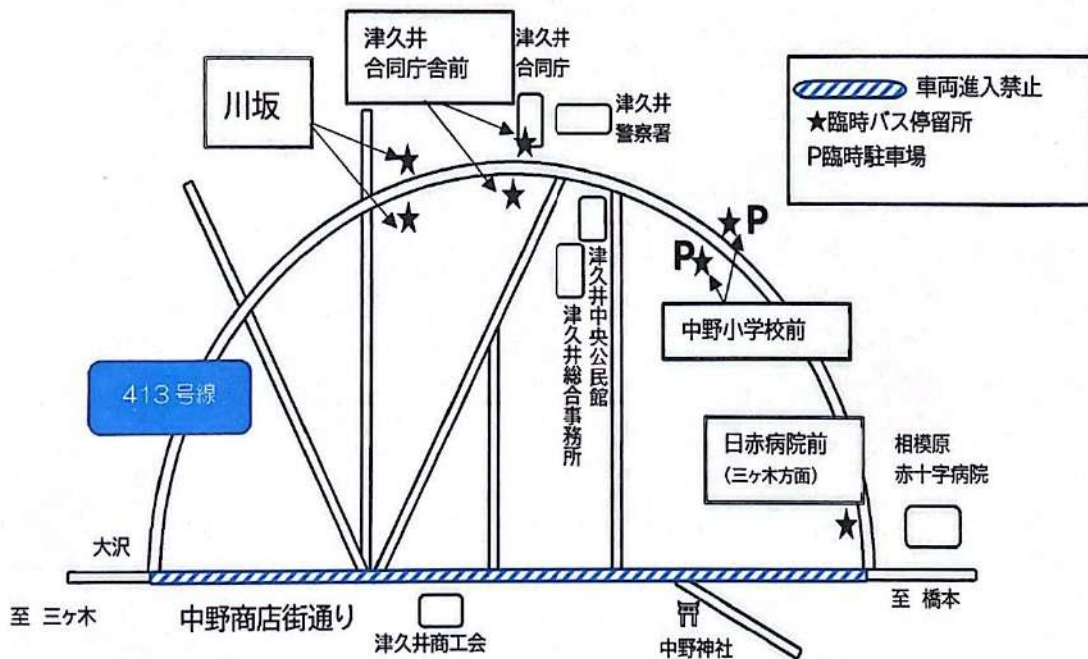

## 1. 交通規制

令和6年「つくい中野夏祭り」実施にあたり、次の通り、中野商店街の一般車両通行を規制いたします。ご不便をおかけし恐縮ですが、ご協力をお願いいたします。

令和6年 7月27日（土）、28日（日）

午後3時から午後10時まで

## 2. 路線バス及び根小屋地区乗合タクシーのコース変更

路線バス及び根小屋地区乗合タクシーが両日、始発から終車まで、すべて「バイパス」を通ります。ご不便をおかけし恐縮ですが、お間違えのないようお願いいたします。未筆ながら、楽しく、安心・安全なお祭り運営に向け、各自治会の皆様方のご理解・ご協力をお願いいたします。

# 2024 中野商店街 つくい中野夏祭りに伴う交通規制

日程 令和6年7月27日(土)、28日(日)  
時間 午後3時～午後10時  
車両通行止め

[通行止め表示版設置場所]

- 大きな立て看板
- 凡例 ○ 通行止め馬...警察署より借用
- ★ 交通指導員配備各1名  
(但し、金丸団地入り口のみ2名)

**大沢交差点(城山方面)**

午後3時～午後10時交通止め

バイパス

★ 中野商店