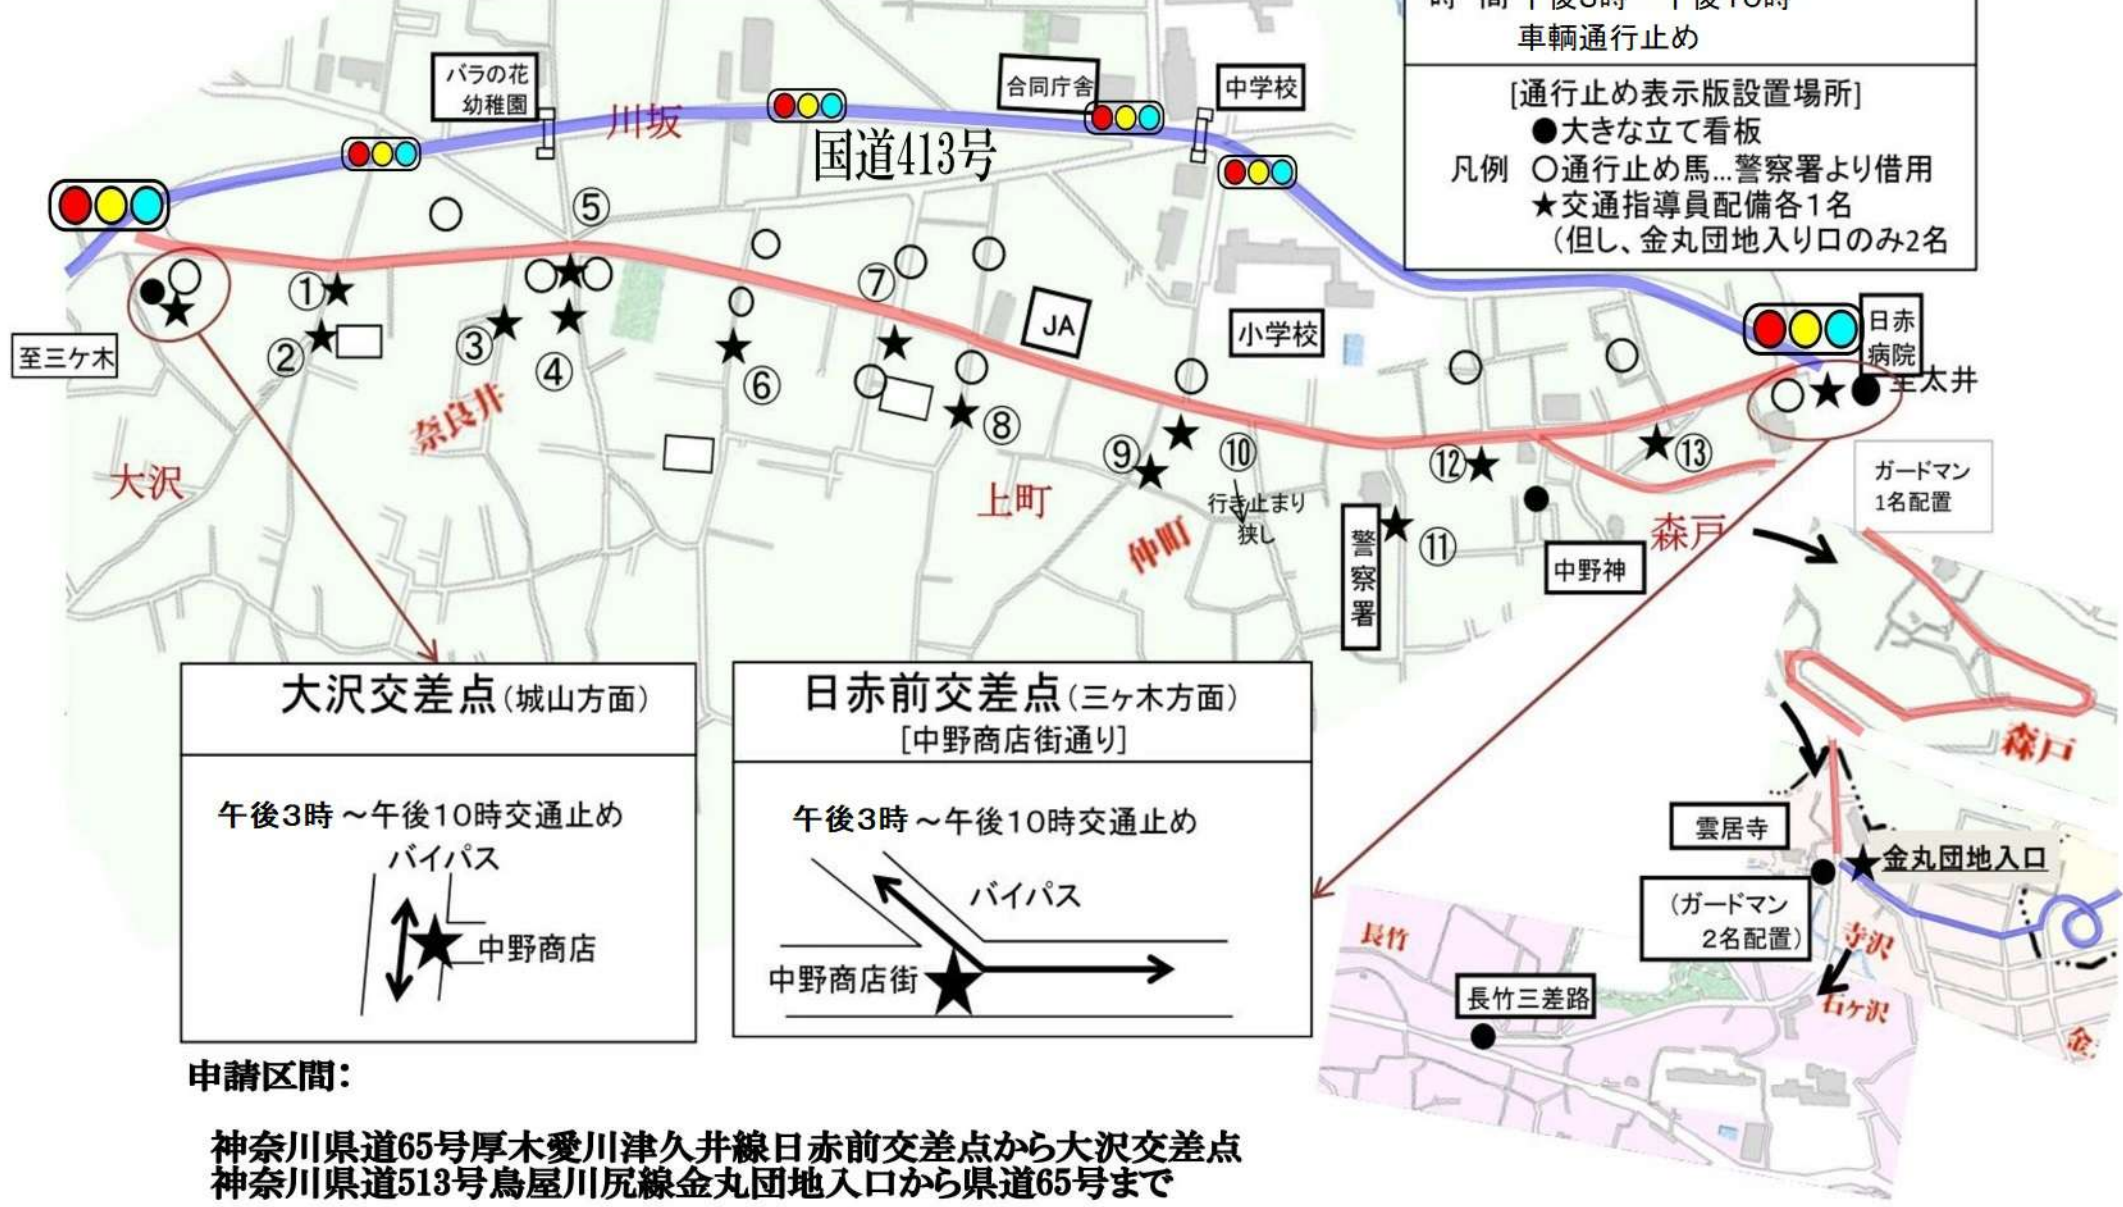

## 1. 交通規制

令和6年「つくい中野夏祭り」実施にあたり、次の通り、中野商店街の一般車両通行を規制いたします。ご不便をおかけし恐縮ですが、ご協力をお願いいたします。

令和6年 7月27日（土）、28日（日）

午後3時から午後10時まで

## 2. 路線バス及び根小屋地区乗合タクシーのコース変更

路線バス及び根小屋地区乗合タクシーが両日、始発から終車まで、すべて「バイパス」を通ります。ご不便をおかけし恐縮ですが、お間違えのないようお願いいたします。未筆ながら、楽しく、安心・安全なお祭り運営に向け、各自治会の皆様方のご理解・ご協力をお願いいたします。

# 2024 中野商店街 つくい中野夏祭りに伴う交通規制

日程 令和6年7月27日(土)、28日(日)  
時間 午後3時～午後10時  
車両通行止め

[通行止め表示版設置場所]

- 大きな立て看板
- 凡例 ○ 通行止め馬...警察署より借用
- ★ 交通指導員配備各1名  
(但し、金丸団地入り口のみ2名)

**大沢交差点(城山方面)**

午後3時～午後10時交通止め

バイパス

★ 中野商店

**日赤前交差点(三ヶ木方面)**  
[中野商店街通り]

午後3時～午後10時交通止め

バイパス

★ 中野商店街

**申請区間:**  
 神奈川県道65号厚木愛川津久井線日赤前交差点から大沢交差点  
 神奈川県道513号鳥屋川尻線金丸団地入口から県道65号まで

— 規制区間 — — 迂回路 —